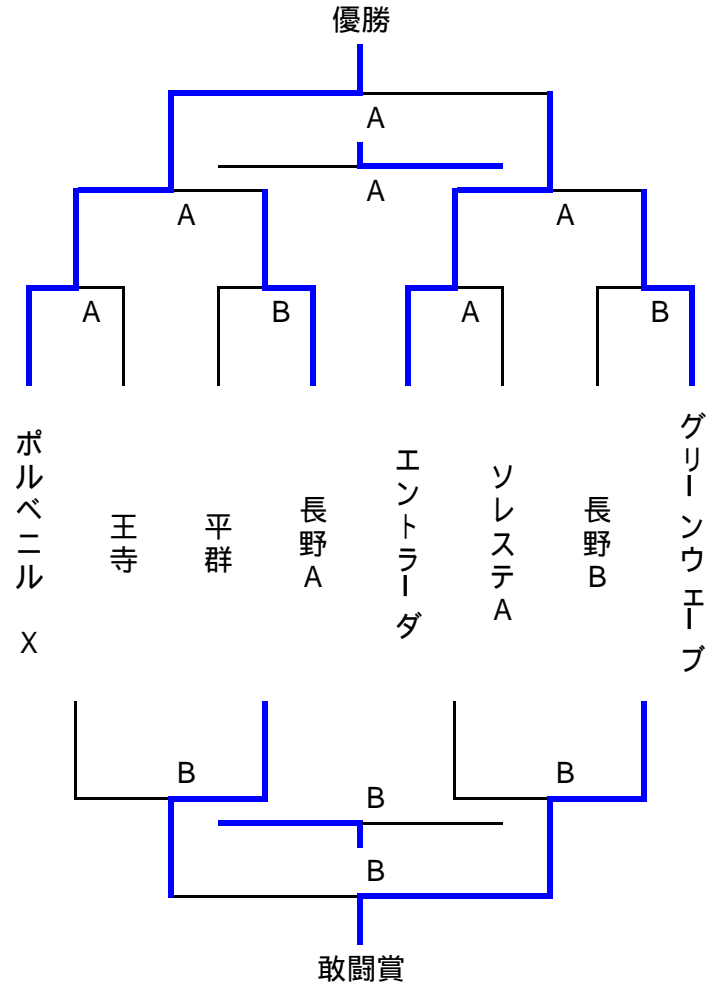

ポカップ2008 組み合わせ

タイムスケジュール

	Aコート				Bコート				Cコート				Dコート			
10:00	POKA X	0	0	陵西	平群	0	0	ソレステB	POKA Y	0	0	長野A	王寺	0	1	エントラータ
10:30	脇田	0	0	長野B	グリーンウェーブ	9	0	POKA Z	八木	0	5	ソレステA	北野	0	2	FORZA
11:00	POKA X	1	0	長野B	POKA Z	0	3	平群	POKA Y	1	2	ソレステA	王寺	1	0	FORZA
11:30	脇田	0	0	陵西	グリーンウェーブ	8	0	ソレステB	八木	0	4	長野A	北野	0	0	エントラータ
12:00	POKA X	0	0	脇田	グリーンウェーブ	1	0	平群	長野A	3	0	ソレステA	エントラータ	1	0	FORZA
12:30	長野B	3	1	陵西	POKA Z	1	3	ソレステB	POKA Y	3	0	八木	王寺	1	0	北野
13:00	昼休み															
13:30	POKA X	2	1	王寺	平群	1	2	長野A	FORZA	3	0	POKA Z	八木	0	3	脇田
14:00	エントラータ	5	0	ソレステA	長野B	0	4	グリーンウェーブ	ソレステB	6	1	北野	陵西	3	0	POKA Y
14:30	POKA X	2	1	長野A	王寺	1	1	平群	FORZA	1	1	脇田	POKA Z	0	0	八木
15:00	エントラータ	3	2	グリーンウェーブ	ソレステA	1	6	長野B	ソレステB	0	2	陵西	北野	1	0	POKA Y
15:30	長野A	0	3	グリーンウェーブ	ソレステA	1	5	王寺	脇田	2	4	ソレステB	POKA Z	0	1	POKA Y
16:00	POKA X	1	0	エントラータ	平群	0	1	長野B	FORZA	1	0	陵西	八木	0	4	北野

試合時間 10 - 3 - 10

審判は対戦チームで前後半交代してください。(主審のみ)

結果は本部に報告してください

タイトなスケジュールですので、時間厳守をお願いします。

予選リーグ

Aリーグ

	X	長野	脇田	陵西	勝点	得失	順位
ポルベニルX	**	1-0	0-0	0-0	5	1	1
長野B	^x 0-0	**	0-0	3-1	4	1	2
脇田	0-0	0-0	**	0-0	3	0	3
陵西	0-0	^x 1-3	0-0	**	2	-2	4

Bリーグ

	グリーン	Z	平群	ソレステ	勝点	得失	順位
グリーンウェーブ	**	9-0	1-0	8-0	9	18	1
ポルベニルZ	^x 0-9	**	^x 0-3	^x 1-3	0	-14	4
平群	^x 0-1	3-0	**	0-0	4	2	2
ソレステB	^x 0-8	3-1	0-0	**	4	-6	3

Cリーグ

	八木	長野	Y	ソレステ	勝点	得失	順位
八木	**	^x 0-4	^x 0-3	^x 0-5	0	-12	4
長野A	4-0	**	0-0	3-0	7	7	1
ポルベニルY	3-0	0-0	**	^x 1-2	4	2	3
ソレステA	5-0	^x 0-3	2-1	**	6	3	2

決勝トーナメント

上位トーナメント

下位位トーナメント